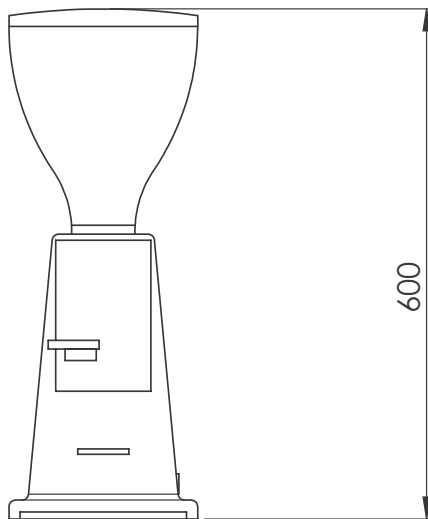

Omschrijving

Product Nr. _____

Espresso koffiemolen in licht grijze uitvoering met lekbak. Transparant kunststof voorraad container voor 1,4 kg koffiebonen. Transparant kunststof doseercontainer voor 0,3 kg gemalen koffie. Vlakke maalschijf van Ø65 mm. Steun voor de filterhouder. Aan/uit schakelaar. Elektra kabel met CE-Schuko stekker.

Uitvoering

- Automatisch vullende doseercontainer.
- Praktisch in gebruik door de automatisch vullende doseercontainer, met iedere keer toevoer van een volumetrisch geregelde hoeveelheid.

Goedkeuring _____

Zij aanzicht

Front aanzicht

Elektra

Voltage	602543 (GRND600)	230 V/1N ph/50/60 Hz
Elektrisch max. vermogen		0.34 kW
Stekker type		CE-Schuko

Algemene gegevens

Externe afmetingen, lengte	230 mm
Externe afmetingen, breedte	370 mm
Externe afmetingen, hoogte	600 mm
Gewicht, netto	13 kg