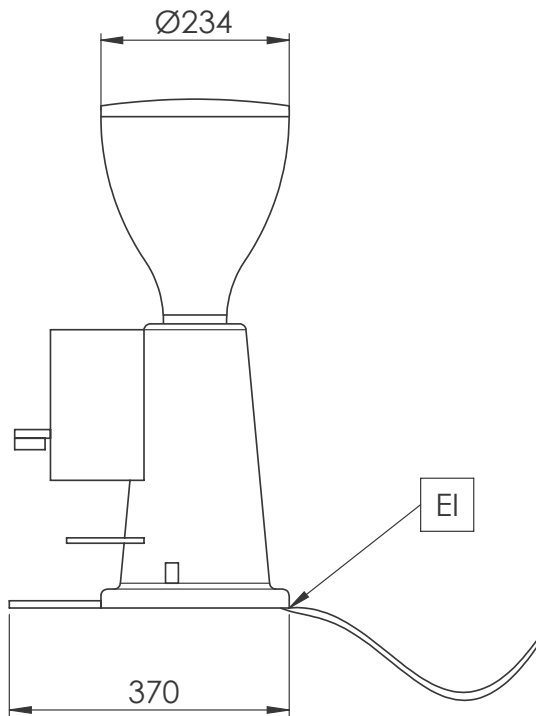

Koffie systemen
Espresso koffiemolen, maalschijf Ø65
mm, bonencontainer voor 1,4 kg,
doseercontainer

ARTIKEL _____

MODEL _____

NAAM _____

SIS _____

AIA _____

602543 (GRND600)

Espresso koffiemolen,
maalschijf Ø65 mm,
koffiebonencontainer,
doseercontainer voor
gemalen koffie

Omschrijving

Product Nr. _____

Espresso koffiemolen in licht grijze uitvoering met lekbak. Transparant kunststof voorraad container voor 1,4 kg koffiebonen. Transparant kunststof doseercontainer voor 0,3 kg gemalen koffie. Vlakke maalschijf van Ø65 mm. Steun voor de filterhouder. Aan/uit schakelaar. Elektra kabel met CE-Schuko stekker.

Zij aanzicht

Front aanzicht

Elektra

Voltage	602543 (GRND600)	230 V/1N ph/50/60 Hz
Elektrisch max. vermogen		0.34 kW
Stekker type		CE-Schuko

Algemene gegevens

Externe afmetingen, lengte	230 mm
Externe afmetingen, breedte	370 mm
Externe afmetingen, hoogte	600 mm
Gewicht, netto	13 kg